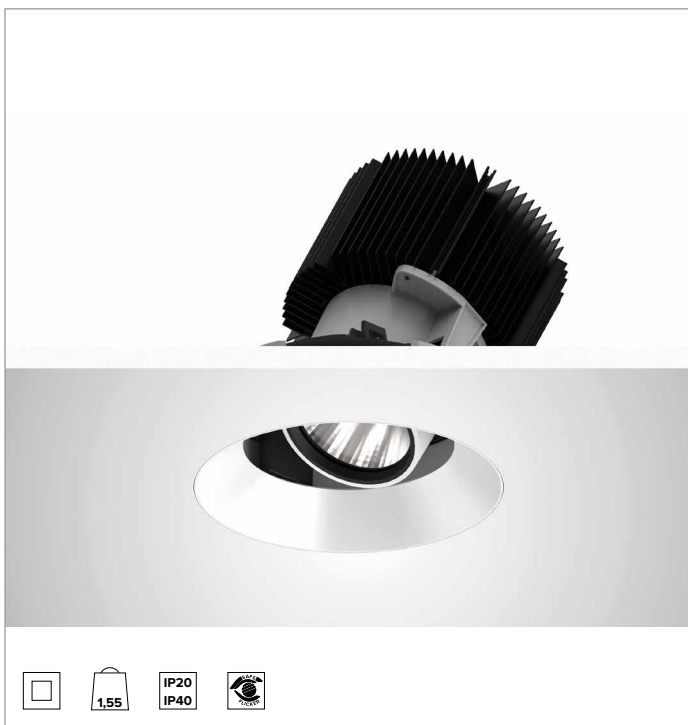

1T8596ELTR | CTEVO ARCHITECTURAL 160

Proyector empotrable de LED con posibilidad de orientación en versión trimless

		2700K	H(m)	D(m)	E _{max} (lx)	
		Ra90		33°		
		Fixture Power	74W	1	0.60	13543
		Source Flux	7078lm	2	1.20	3386
		Fixture Flux	5134lm	3	1.80	1505
		Efficacy	70lm/W	4	2.40	846
TS1281	I _{max} =1913cd/klm	I _{max}	13543cd	5	3.00	542

CCT nominal: 2700K

Duración útil (L80/B10): >50000h tq +25°C

CARACTERÍSTICAS LUMINOTÉCNICAS

FL - óptica de precisión con anillo cut off negro de silicona. Versión con reflector de facetas convexas de aluminio anodizado especular y filtro holográfico difusor. UGR<19 (EN 12464-1).

Óptica: REFLECTOR

Apertura del haz de luz: FL (33°)

Eficiencia óptica: 73%

Flujo luminaria: 5134lm

Rendimiento luminoso: 70lm/W

Seguridad fotobiológica: Conforme al grupo de riesgo RG1 (Riesgo Bajo)

CARACTERÍSTICAS MECÁNICAS

Cuerpo y disipador de presofusión de aluminio pintado de color blanco. Cobertura de color blanco. Posibilidad de orientación del cuerpo óptico de hasta 30° en plano vertical, con bloqueo mecánico de la dirección y escala graduada, y posibilidad de orientación de 358° en plano horizontal. Versión trimless con elemento portante para la instalación y el rasado del yeso.