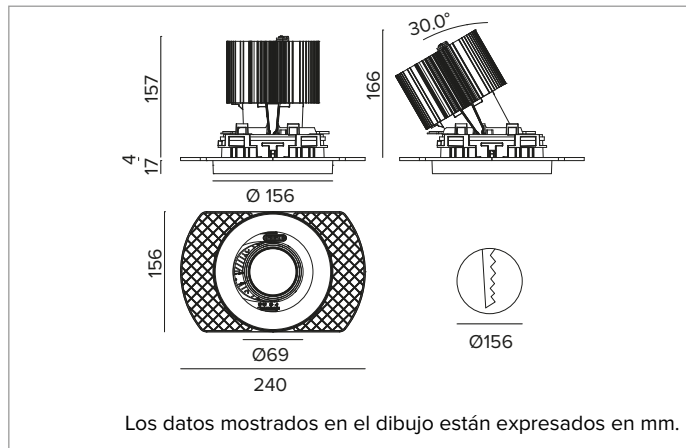

1T8596ELTR | CTEVO ARCHITECTURAL 160

Proyector empotrable de LED con posibilidad de orientación en versión trimless

		2700K	H(m)	D(m)	E _{max} (lx)	
		Ra90		33°		
		Fixture Power	74W	1	0.60	13543
		Source Flux	7078lm	2	1.20	3386
		Fixture Flux	5134lm	3	1.80	1505
		Efficacy	70lm/W	4	2.40	846
TS1281	I _{max} =1913cd/klm	I _{max}	13543cd	5	3.00	542

CCT nominal: 2700K

Duración útil (L80/B10): >50000h tq +25°C

CARACTERÍSTICAS LUMINOTÉCNICAS

FL - óptica de precisión con anillo cut off negro de silicona. Versión con reflector de facetas convexas de aluminio anodizado especular y filtro holográfico difusor. UGR<19 (EN 12464-1).